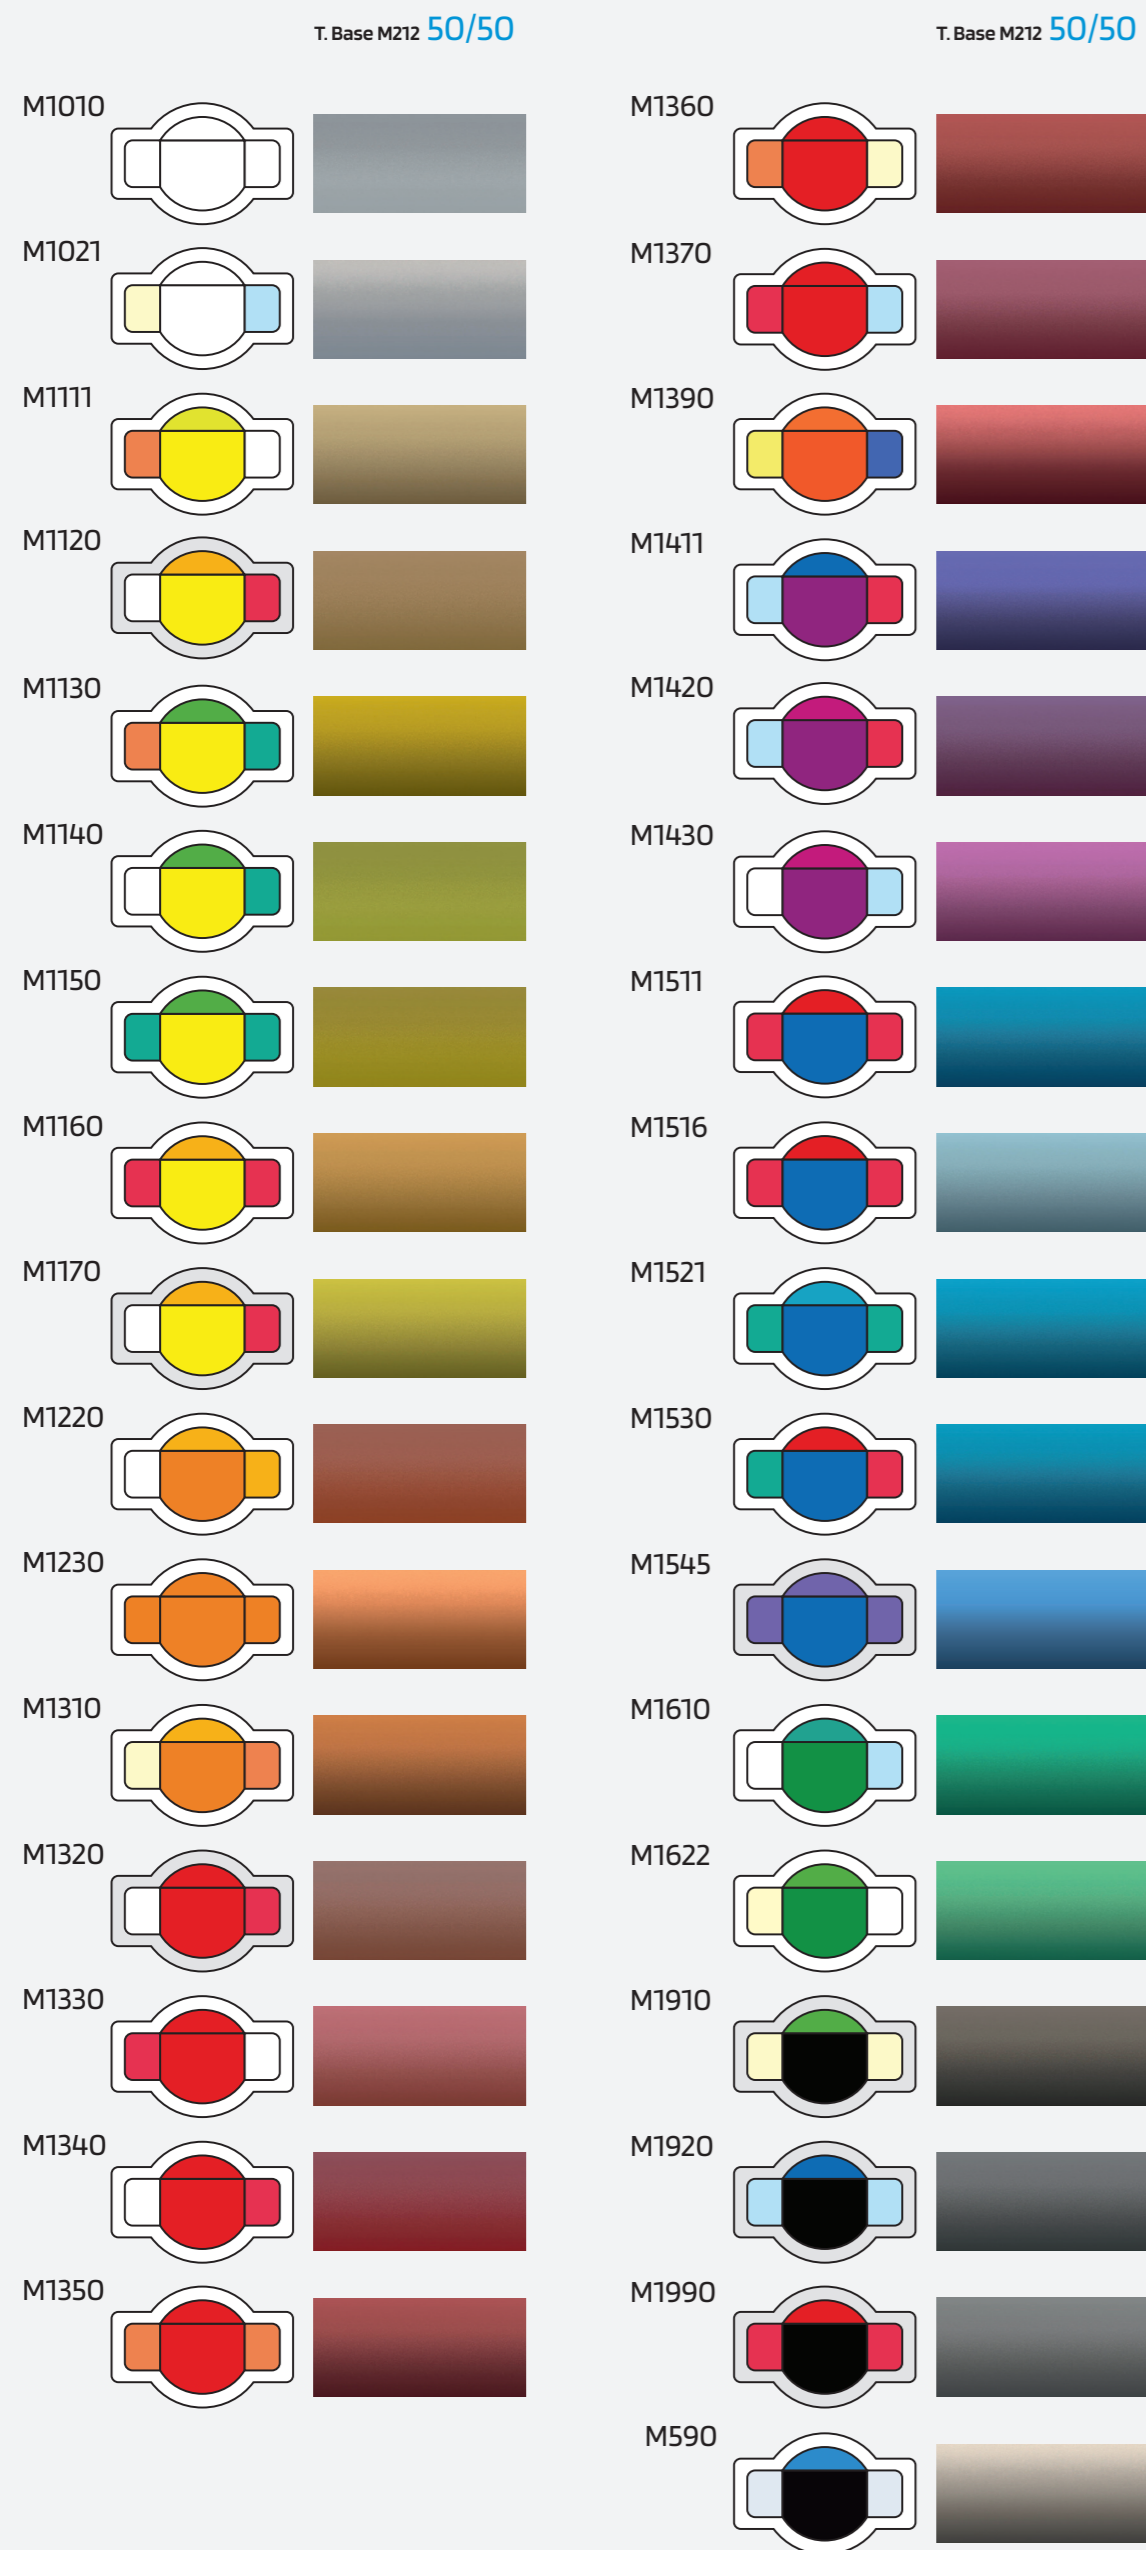

## Solid Mixes

## Effect Mixes

## Tinting guide for basecoat 35

## Chromatic circle